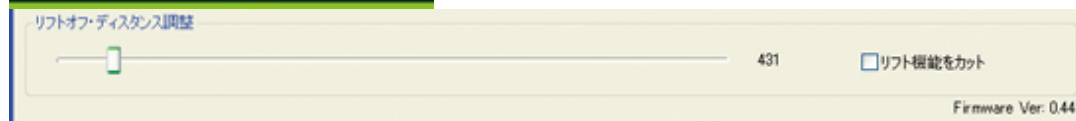

<商品名> Dharma Tactical Mouse ダーマタクティカルマウス
型番: DRTCM03BK/C JAN: 4580390900624 カラー: ブラック
旧店頭予想売価 ¥5980-
新店頭予想売価 ¥3980-(税込) ¥3790-(税抜)

<製品の特徴>

高速追従対応型ダーマレーザーマウス

高速追従が65ips、リフトオフディスタンス調整機能搭載のダーマタクティカルマウスレーザー

リフトオフディスタンス調整機能搭載ダーマコントロール

ダーマコントロールには、マウスを持ち上げた際にセンサーの読み取りをストップさせる高さを調整可能なリフトオフディスタンス調整機能を搭載、マウスパッドとの連携を考慮しながらユーザー自身のセッティングを極めていくことが可能です。

OMRON 社製スイッチを採用

ゲーマーのハードなプレイを最初に受け止めるメインクリック、サイドクリックには信頼性で定評のある OMRON 社製スイッチを採用
十分な耐久性、信頼性を確保すると共にクリックの軽さを極限まで追及、指全体で押下するクリック部外装形状により、誤射の可能性もあるほどの軽さを実現しています。