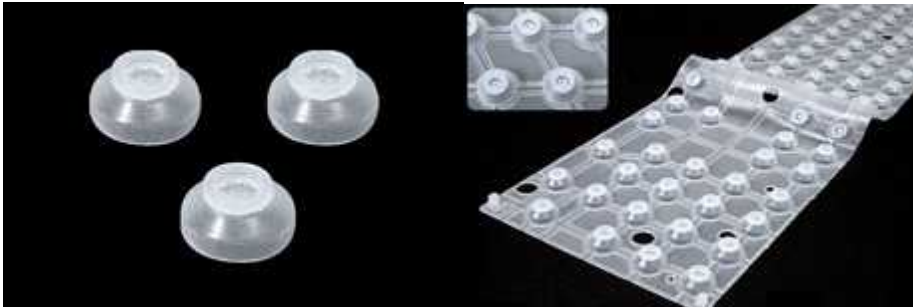

一体成型メンブレンシートを採用

従来のキーごとのラバードーム使用製品と異なり一体型メンブレンシートを採用することで、ラバードームが動くことなくスムーズ且つ確実なキータッチを実現

単体型ラバードーム

一体成型メンブレンシート

< 製品仕様 >

対応機種

- 【コネクタ形状】USB(A type)、PS/2(ミニ DIN6pin オス)
  付属コネクタにて変換
- 【インターフェイス】USB 1.1 準拠
- 【キ ー 数】日本語 109 キー(かな無し日本語配列)
- 【キーピッチ】19mm
- 【キーストローク】 3 ± 0.5 mm
- 【動作力】 45 ± 15 g
- 【キー耐久性能】約 500 万回 < 部品単体での耐久性能 >
- 【消費電力】DC 5V $\pm 5\%$ 、100mA (max)
- 【ケーブル長】約 1.8m
- 【対応機種】USB 及び PS/2 ポート搭載の DOS/V パソコン
- 【対応 OS】日本語版 Windows 7®、Windows Vista®、Windows® XP

付属品

- PS/2 変換コネクタ × 1
- 取扱説明書 1 部
- 保証書・・・1 部

生産国:

ご注意

- ・記載の部品性能は部品単体での性能であり、製品寿命を保証するものではありません。
- ・パソコンの機種・BIOS によってはサスペンドモード後に弊社キーボードを認識しない場合があります。
- ・ご利用の PC および OS 環境によってはすべての機能をご利用いただけない場合があります。
- ・USB ポートに接続する場合は、パソコン本体のポートに接続してください。