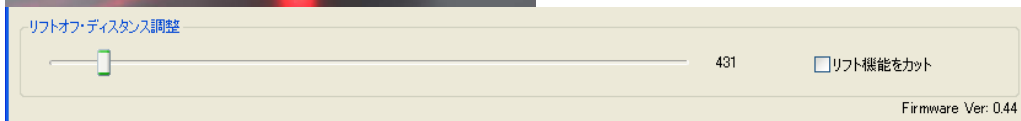

リフトオフディスタンス調整機能搭載ダーマコントロール

ダーマコントロールには、マウスを持ち上げた際にセンサーの読み取りをストップさせる高さを調整可能なリフトオフディスタンス調整機能を搭載、マウスパッドとの連携を考慮しながらユーザー自身のセッティングを極めていくことが可能です。

充実した基本性能、フレームレート 6,400fps、加速度 15G、40ips、信頼性の高い光学式センサーを採用

ユーザーより定評の高い高速域での追従性が良好な光学式センサーを採用

フレームレート 6400fps、加速度 15G、40ips の光学式センサーが基本性能以上の官能的な手応えで、あなたのプレイを強力にサポートします。